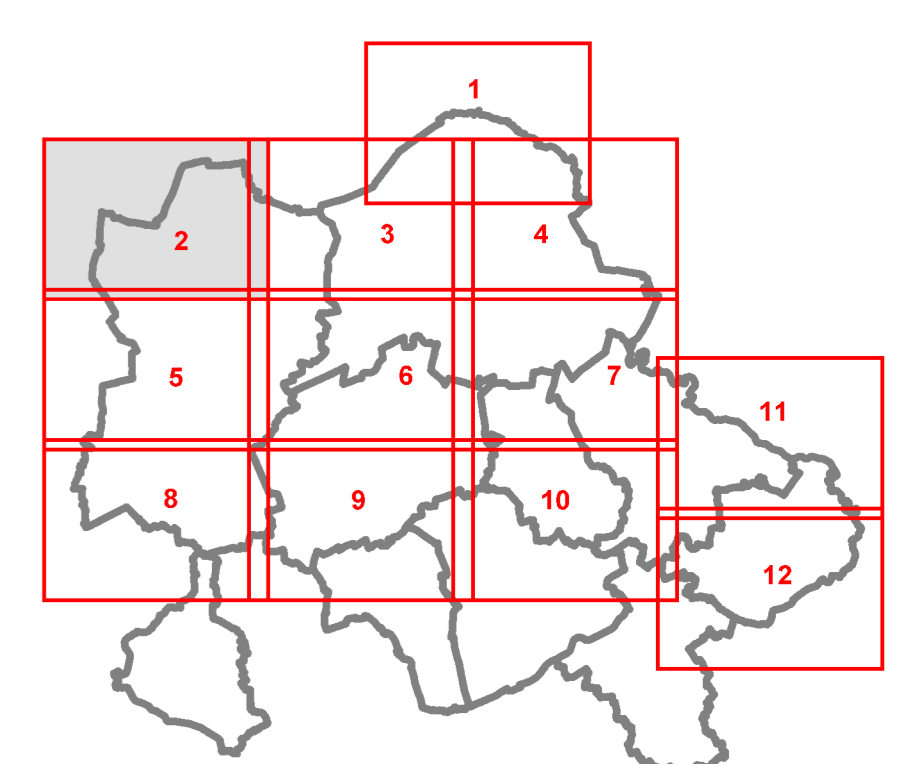

Übersicht der 12 Detailkarten

Landschaftsschutzgebiete im Kreis Recklinghausen
Detailkarte - Blatt 2 -

Bezirksregierung Münster
Höhere Landschaftsbehörde
51.1-009-RE/2008.0001
Münster, den 08.11.2012

gez. Prof. Dr. Reinhard Klenke